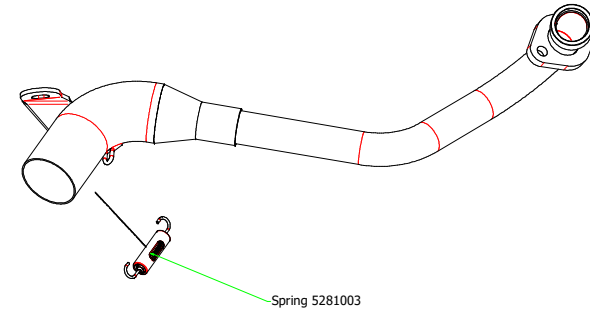

52005MI Racing Collector