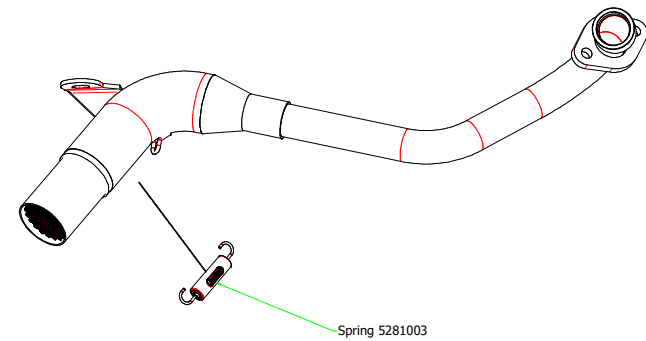

PARTI DI RICAMBIO / SPARE PARTS

ID	DESCRIZIONE / DESCRIPTION	52507XK cod	52507XKI cod	52507XKN cod	52005MI cod	11013KZ cod
1	Fondello Posteriore / End Cap	5009446	5009446	5009446		
2	Fondello Posteriore Dx - Lat. / Right-lateral end cap					
3	Fondello Posteriore Sx-Sup. / Left-upper end cap					
4	Corpo Marmitta / Silencer Sleeve	5260987	5254488	5265021		
5	Corpo Marmitta "dx" / Right Silencer Sleeve					
6	Corpo Marmitta "sx" / Left Silencer Sleeve					
7	Materiale fonoassorbente / Sound-absorbant material	5690070	5690070	5690072		
8	Rivetto inox mm 4.8 / Stainless Steel 4.8 mm Rivet	3608011	3608011	3608011		
9A	Rivetto allum.mm.3.0 / Aluminium 3.0 mm Rivet	3608010	3608010	3608016		
9B	Rivetto allum.mm.3.0 nero / Black Aluminium 3.0 mm Rivet	3608016	3608016	3608016		
10A	Fascetta di Serraggio (Posteriore) / Strap For Rivets (Rear)	5495509	5495509	5495509		
10B	Fascetta di serraggio (Anteriore) / Strap For Rivets (Front)	5495428	5495428	5495064		
11	Fascetta di Sostegno / Silencer Clamp					
12	Guarnizione x Fascetta / Clamp Gasket					
13	Copri Fascetta / Stainless Steel Clamp Protection					
14	Staffa di Sostegno / Bracket					
15	Staffa sostegno "Dx" / Right Bracket					
16	Staffa sostegno "Sx" / Left Bracket					
17	Inserto Rapid Nut / Rapid nut insert					
18	Molla lunga gangio tondo / Long Spring With Round Hook					
19	Molla lunga gancio ad "U" / Long Spring With "U" Hook					
20	Molla corta gancio tondo / Short spring with roud hook					
21	Molla corta gancio ad "U" / Short Spring With "U" Hook				5281003	
22	Targhetta Arrow / Arrow Plate	5855104	5855104	5855110		3882302
23	Silenziatore Interno / Db Killer	5930111	5930111	5930200		
24	Seeger / Retain Clip	3640052	3640052	3640051		
25	Fascetta Stringitubo / Pipe Clamp					
26	Boccola / Bushing					
27	Flangia / Flange					
28	Protezione / Heat Shield					
29	Protezione Dx / Right heat shield					
30	Protezione Sx / Left heat shield					
31	Gommino Battuta Cavalletto / Rubber Kickstand Protection					
32	Guarnizione di tenuta / Gasket					
33	Tappo Sonda Lambda / Lambda Sensor Plug Bolt					
34	Fondello carby / Carby cap	5704037	5704037	5704037		