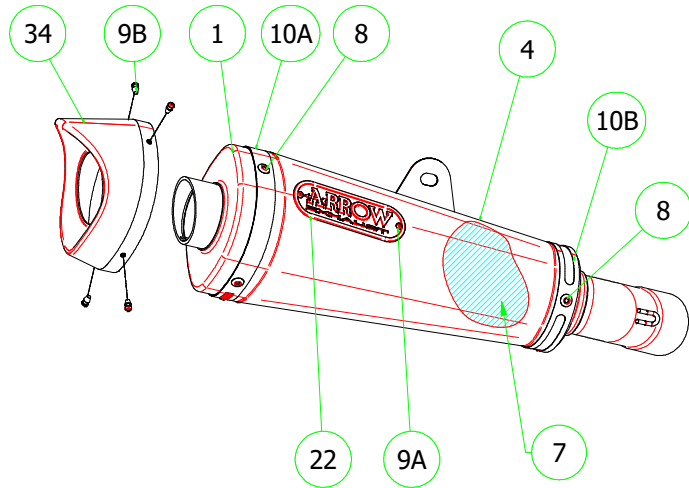

Honda MSX 125 '16

- 52507XK Homologated Titanium - Carbon
- 52507XKI Homologated Nichrom - Carbon
- 52507XKN Homologated Nichrom (Dark) - Carbon