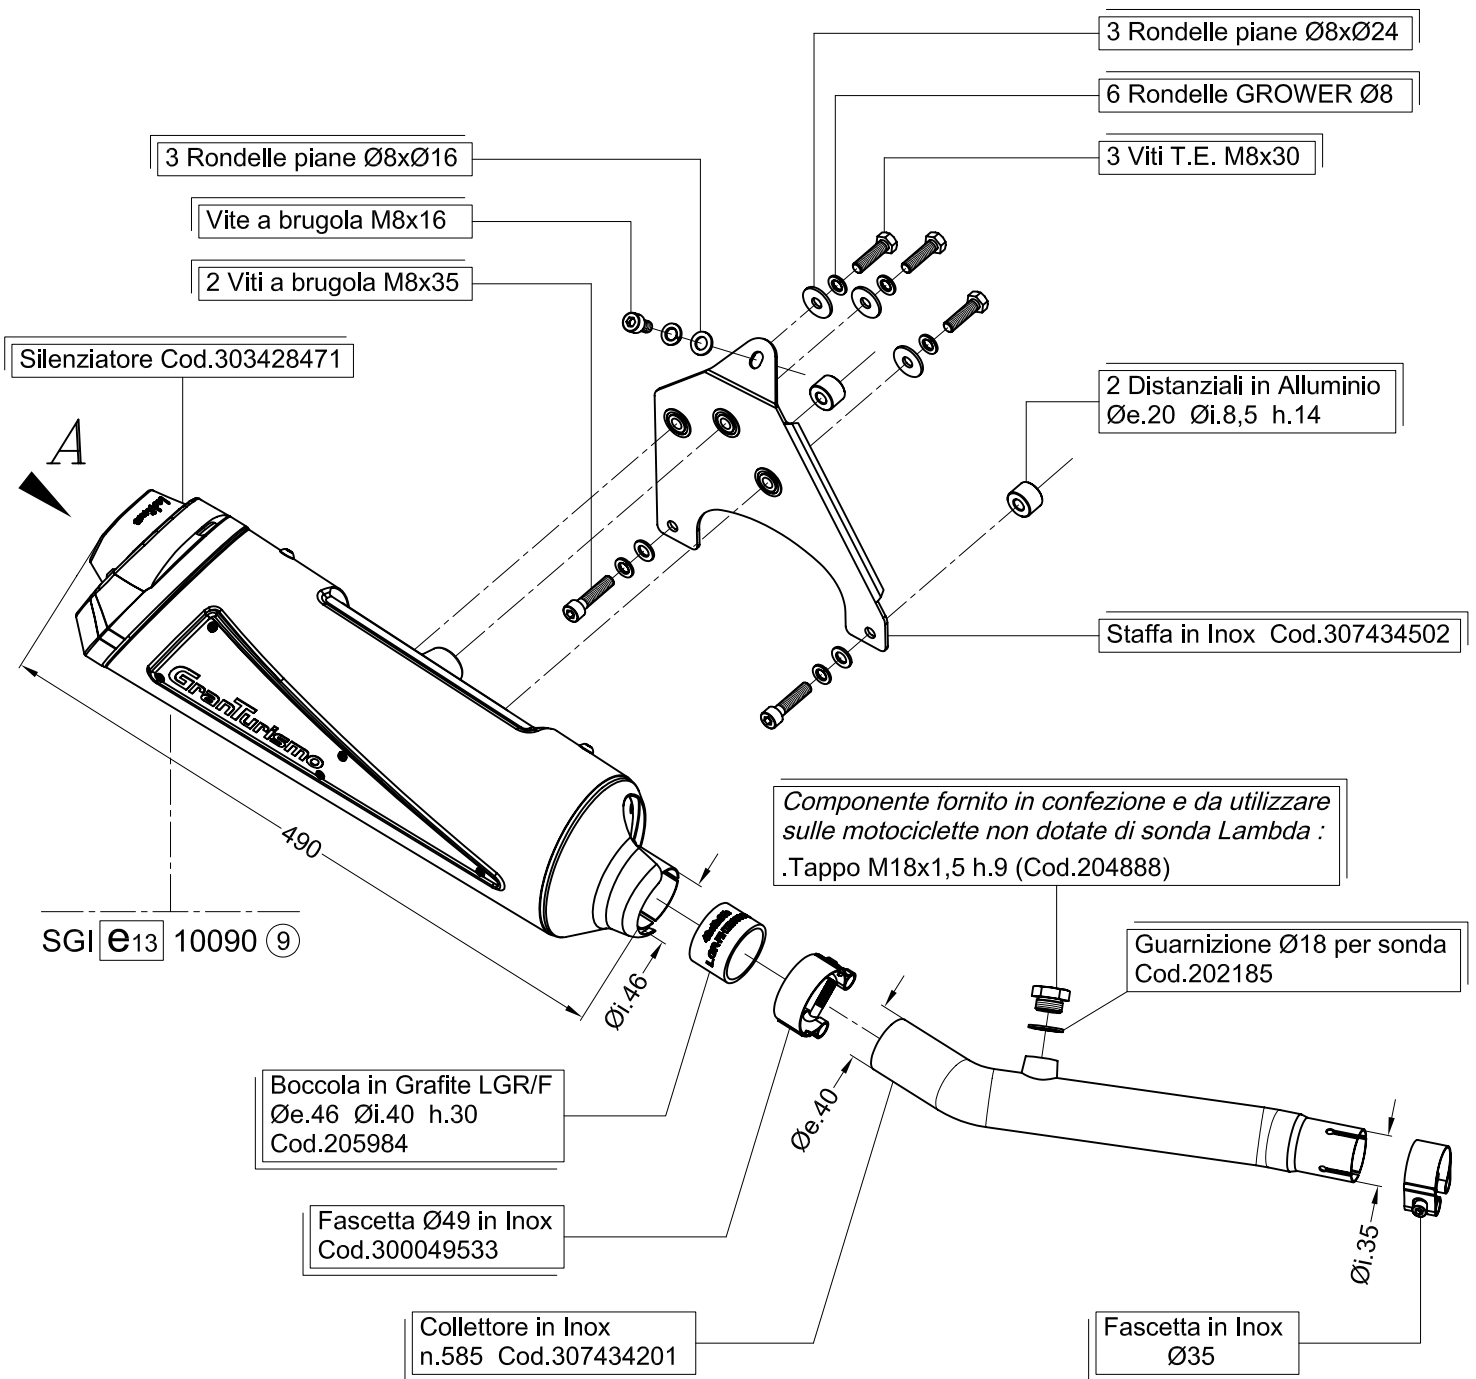

Vista da "A"

Art.3474 Silenziatore "GranTurismo" per

SUZUKI AN 400 BURGMAN i.e. (K7) ('07/'12)