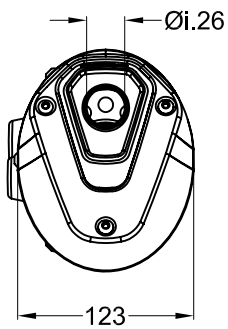

Vista da "A"

Art.3474 Silenziatore "GranTurismo" per

SUZUKI AN 400 BURGMAN i.e. (K7) ('07/'12)