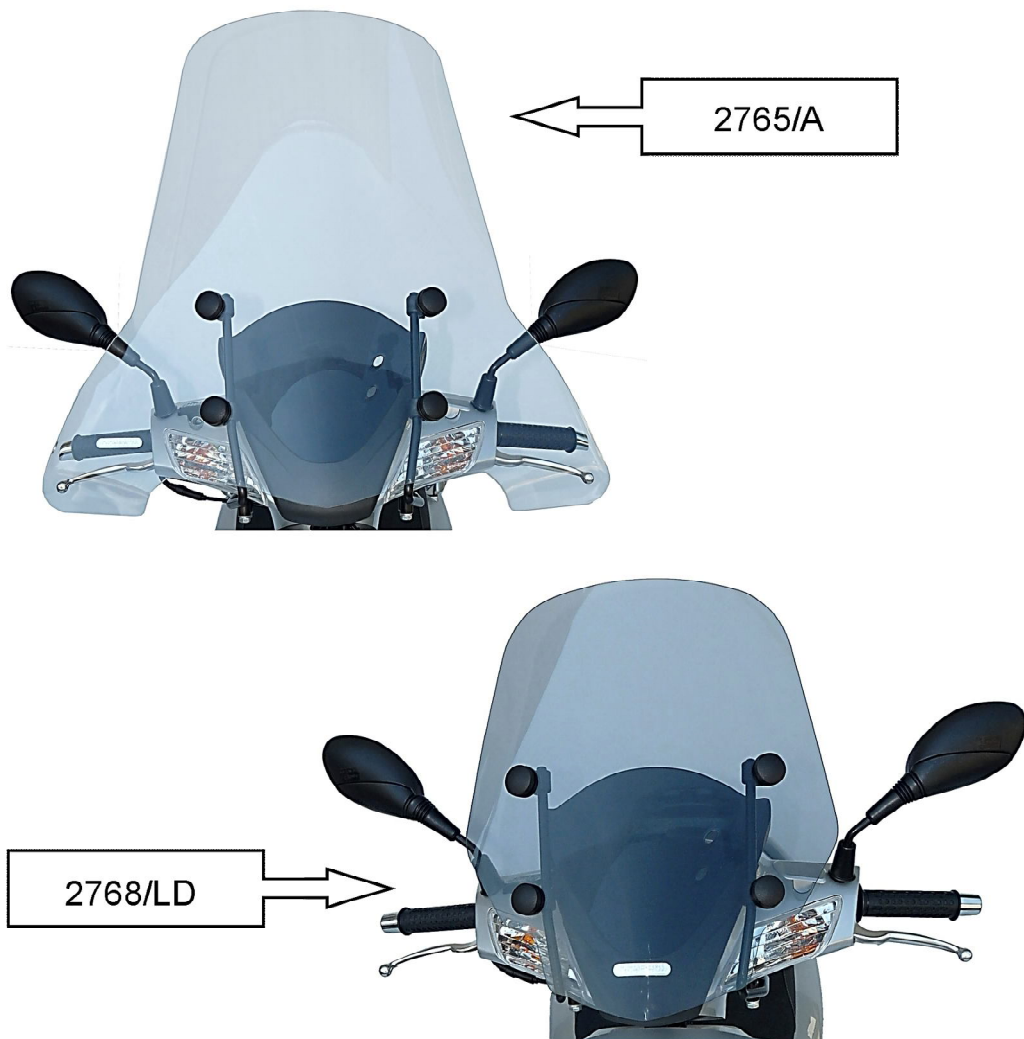

Peugeot LXR 125-200i '08-2010 Art.2765/A - 2768/LD (att.2767/E)

NB. Assemblare le fascette alle aste orientandole verso l' esterno come mostra la figura sopra

Descrizione	Q.tà	Pos.
Aste dx + sx nere	1+1	1
Vite TE M8x55 zn. bianca	4	2
Rondella 8x16x1,5 zn. Bianca	4	3
Rondella Grower da 8 zn. Bianca	4	4