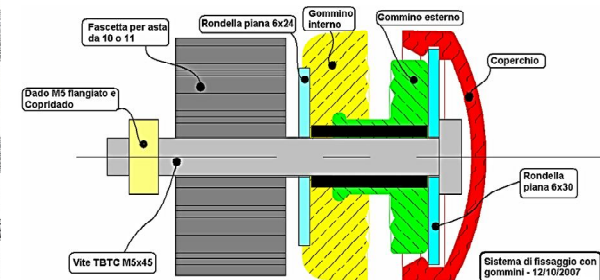

Peugeot LXR 125-200i '08-2010 Art.2765/A - 2768/LD (att.2767/E)

NB. Assemblare le fascette alle aste orientandole verso l' esterno come mostra la figura sopra

Descrizione	Q.tà	Pos.
Aste dx + sx nere	1+1	1
Vite TE M8x55 zn. bianca	4	2
Rondella 8x16x1,5 zn. Bianca	4	3
Rondella Grower da 8 zn. Bianca	4	4