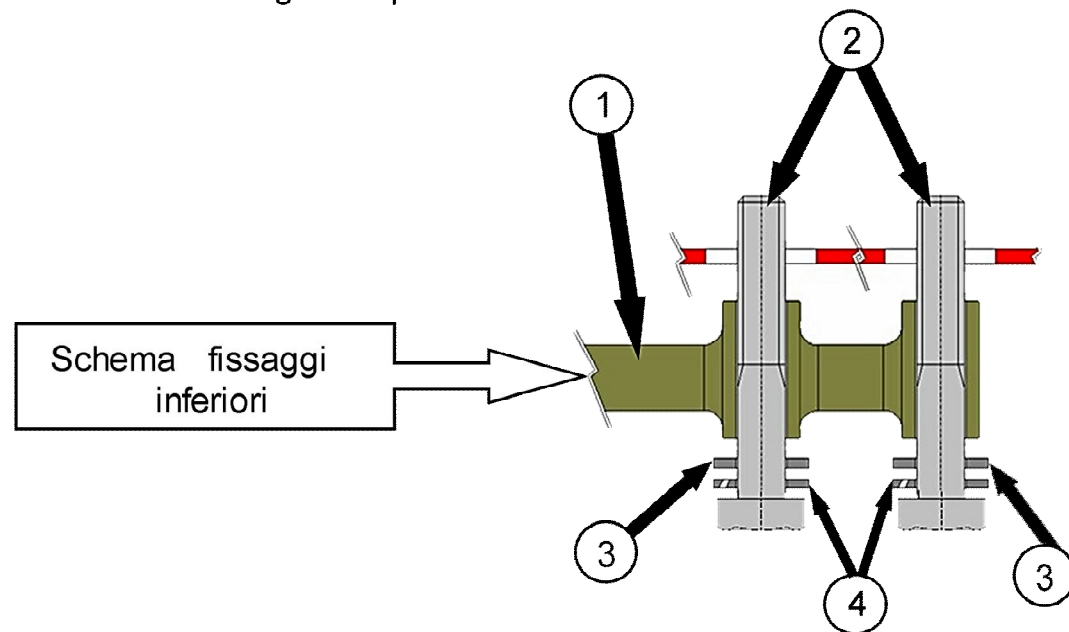

Peugeot LXR 125-200i '08-2010 Art.2765/A - 2768/LD (att.2767/E)

NB. Assemblare le fascette alle aste orientandole verso l' esterno come mostra la figura sopra

Descrizione	Q.tà	Pos.
Aste dx + sx nere	1+1	1
Vite TE M8x55 zn. bianca	4	2
Rondella 8x16x1,5 zn. Bianca	4	3
Rondella Grower da 8 zn. Bianca	4	4