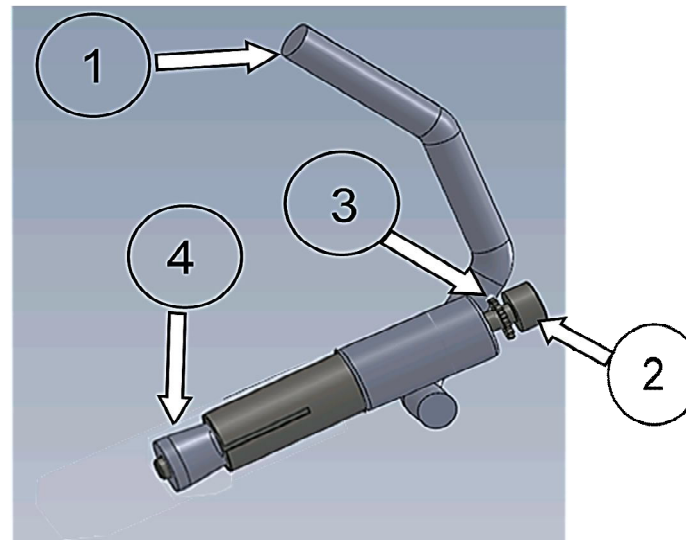

PIAGGIO Vespa Primavera 50/125/150 (2014)  
 Art.3125/A - 3128/LD Att.3127/E

3125/A

3128/LD  
 Summer

F.FABBRI ACCESSORI s.r.l.

Via del Mangano 9 - 40023 Castel Guelfo di Bologna (BO) - ITALY  
 Tel. +39 0542 670236 - +39 0542 670201 Fax +39 0542 670212  
 www.fabbriaccessori.com - e-mail: info@fabbriaccessori.com

**Istruzioni di montaggio**

- 1) pre-serrare la vite fino a quando il dado conico si inserisce nella propria sede.
- 2) inserire l' attacco nell' alloggiamento del manubrio.
- 3) serrare leggermente la bulloneria
- 4) montare il parabrezza e centrarlo rispetto al fanale.
- 5) stringere la bulloneria.

**Fitting instructions**

- 1) Pre assembly all parts til conic nut is close to its room
- 2) insert pre assembled fitting stay under the plastic cover.
- 3) Tighten a little bit the hardware
- 4) put the windshields on stays and center it with HL
- 5) tighten the hardware.

Descrizione/Description	Q.tà/Q.ty	Pos.
Asta Dx-SX /Fitting Stays LH-RH	1+1	1
Vite TCEI m8x70/ Bolt M8x70	2	2
Grower ø8	2	3
Conic nut M8	2	4