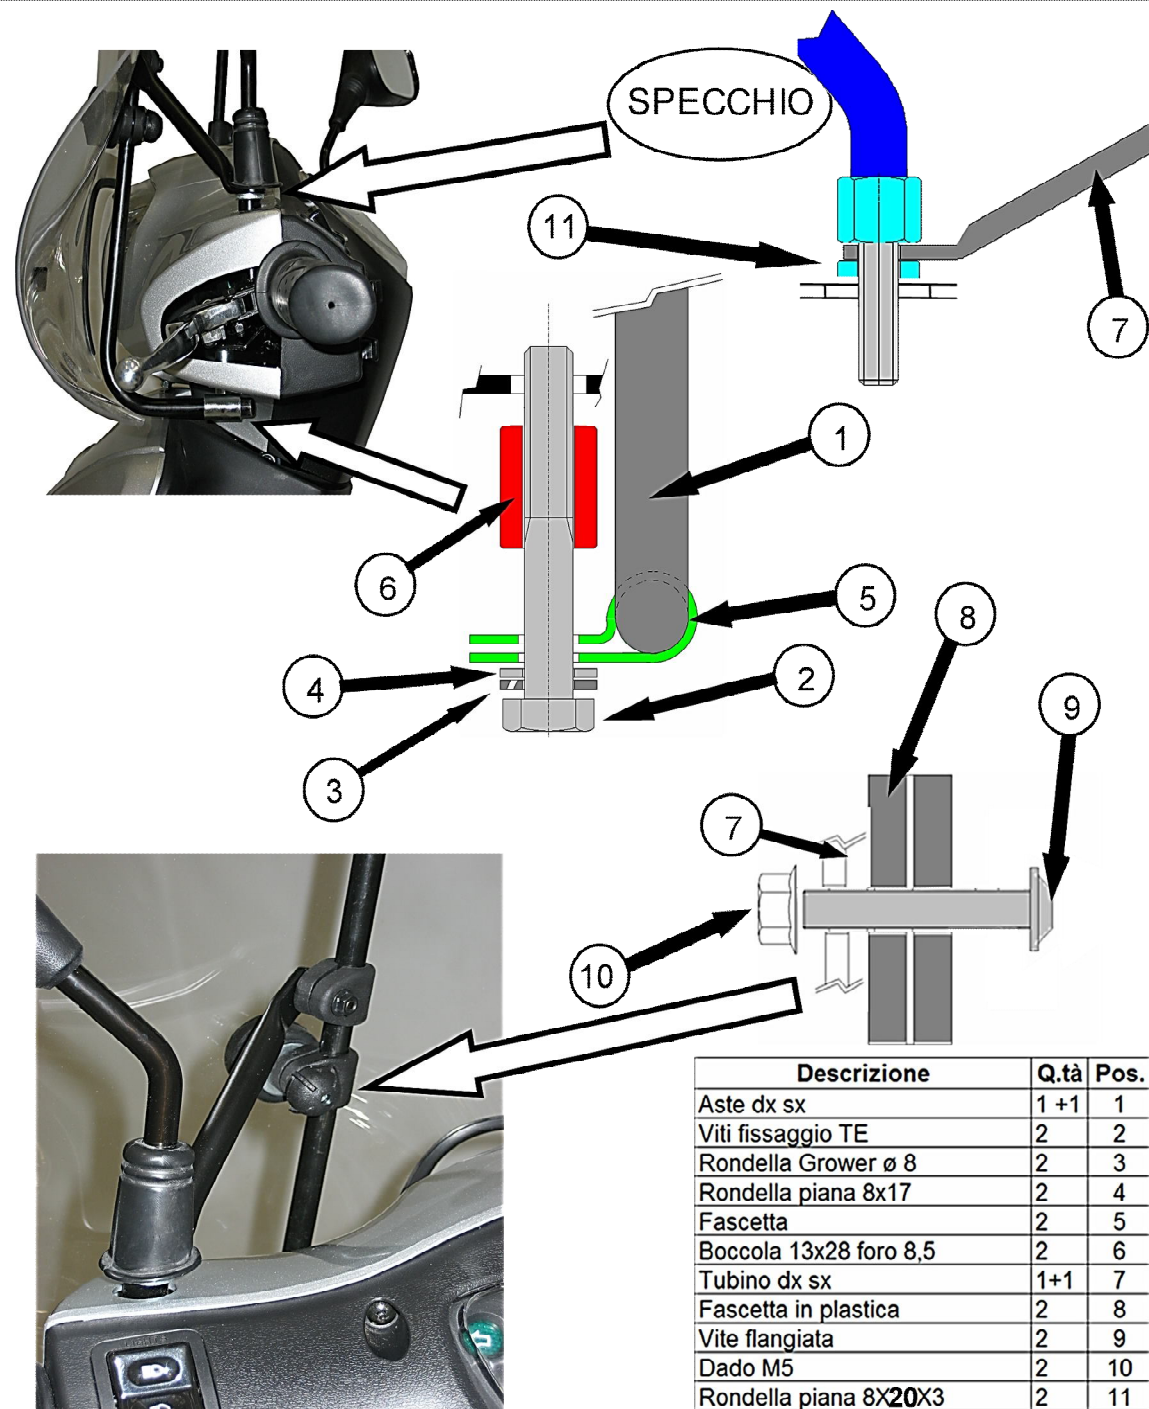

SYM Symphony 50/125 Art.2590/A 2593/LD att:2592

← 2590/A

2593/LD →

Descrizione	Q.tà	Pos.
Aste dx sx	1+1	1
Viti fissaggio TE	2	2
Rondella Grower ø 8	2	3
Rondella piana 8x17	2	4
Fascetta	2	5
Boccola 13x28 foro 8,5	2	6
Tubino dx sx	1+1	7
Fascetta in plastica	2	8
Vite flangiata	2	9
Dado M5	2	10
Rondella piana 8X20X3	2	11