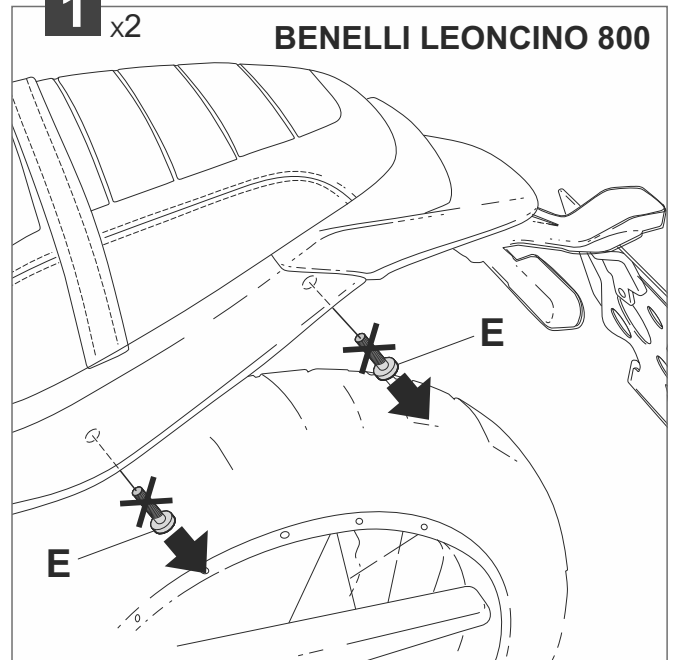

SHAD

BENELLI LEONCINO 800 / 800 TRAIL '21-

BCN

TOP MASTER B0LN81ST

1 263120 x 1 →

2 260121 x 1 ←

3 260686 x 4
Ø16 Ø9 x 8

4 303045 x 4
Ø8

5 303027 x 4
Ø8

6 304028 x 4
M8x25 DIN 7380

WARNING! ⚠

GB Do not fully tighten the screws until it is ensured that the KIT is correctly attached and aligned.

E No apretar los tornillos del todo hasta asegurarse que el KIT está correctamente colocado y alineado.

D Ziehen Sie die Schrauben nicht ganz fest, bevor Sie sich nicht vergewissert haben, daß der Bausatz korrekt eingestellt und ausgerichtet ist.

I Non stringere del tutto le viti fin tanto non si è sicuri che il kit è collocato correttamente e allineato.

F Ne pas serrer les vis avant d'être sûr que le KIT soit correctement positionné et ajusté.

1

BENELLI LEONCINO 800 TRAIL

1

x2

BENELLI LEONCINO 800

BENELLI LEONCINO 800 / TRAIL x2

2