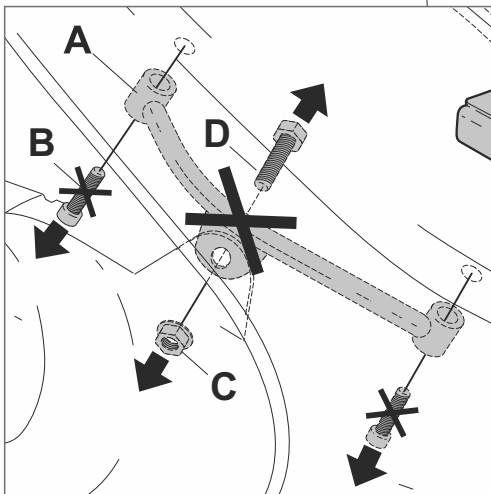

5 303027 x 4
Ø8

6 304028 x 4
M8x25 DIN 7380

WARNING! ⚠

GB Do not fully tighten the screws until it is ensured that the KIT is correctly attached and aligned.

E No apretar los tornillos del todo hasta asegurarse que el KIT está correctamente colocado y alineado.

F Ne pas serrer les vis avant d'être sûr que le KIT soit correctement positionné et ajusté.

1

BENELLI LEONCINO 800 TRAIL

1

x2

BENELLI LEONCINO 800

BENELLI LEONCINO 800 / TRAIL x2

2