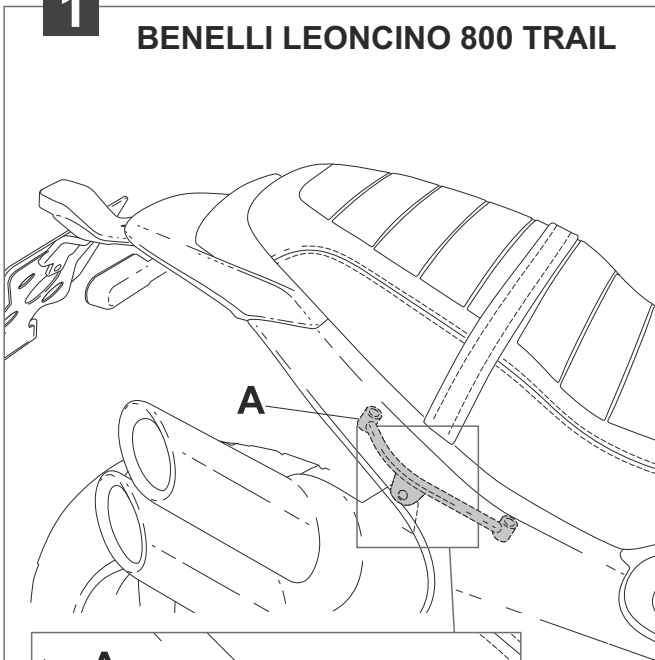

SHAD

BENELLI LEONCINO 800 / 800 TRAIL '21-

BCN

TOP MASTER B0LN81ST

1 263120 x 1 →

2 260121 x 1 ←

3 260686 x 4
Ø16 Ø9 x 8

4 303045 x 4
Ø8

5 303027 x 4
Ø8

6 304028 x 4
M8x25 DIN 7380

WARNING! ⚠

GB Do not fully tighten the screws until it is ensured that the KIT is correctly attached and aligned.

E No apretar los tornillos del todo hasta asegurarse que el KIT está correctamente colocado y alineado.

D Ziehen Sie die Schrauben nicht ganz fest, bevor Sie sich nicht vergewissert haben, daß der Bausatz korrekt eingestellt und ausgerichtet ist.

I Non stringere del tutto le viti fin tanto non si è sicuri che il kit è collocato correttamente e allineato.

F Ne pas serrer les vis avant d'être sûr que le KIT soit correctement positionné et ajusté.

1

BENELLI LEONCINO 800 TRAIL