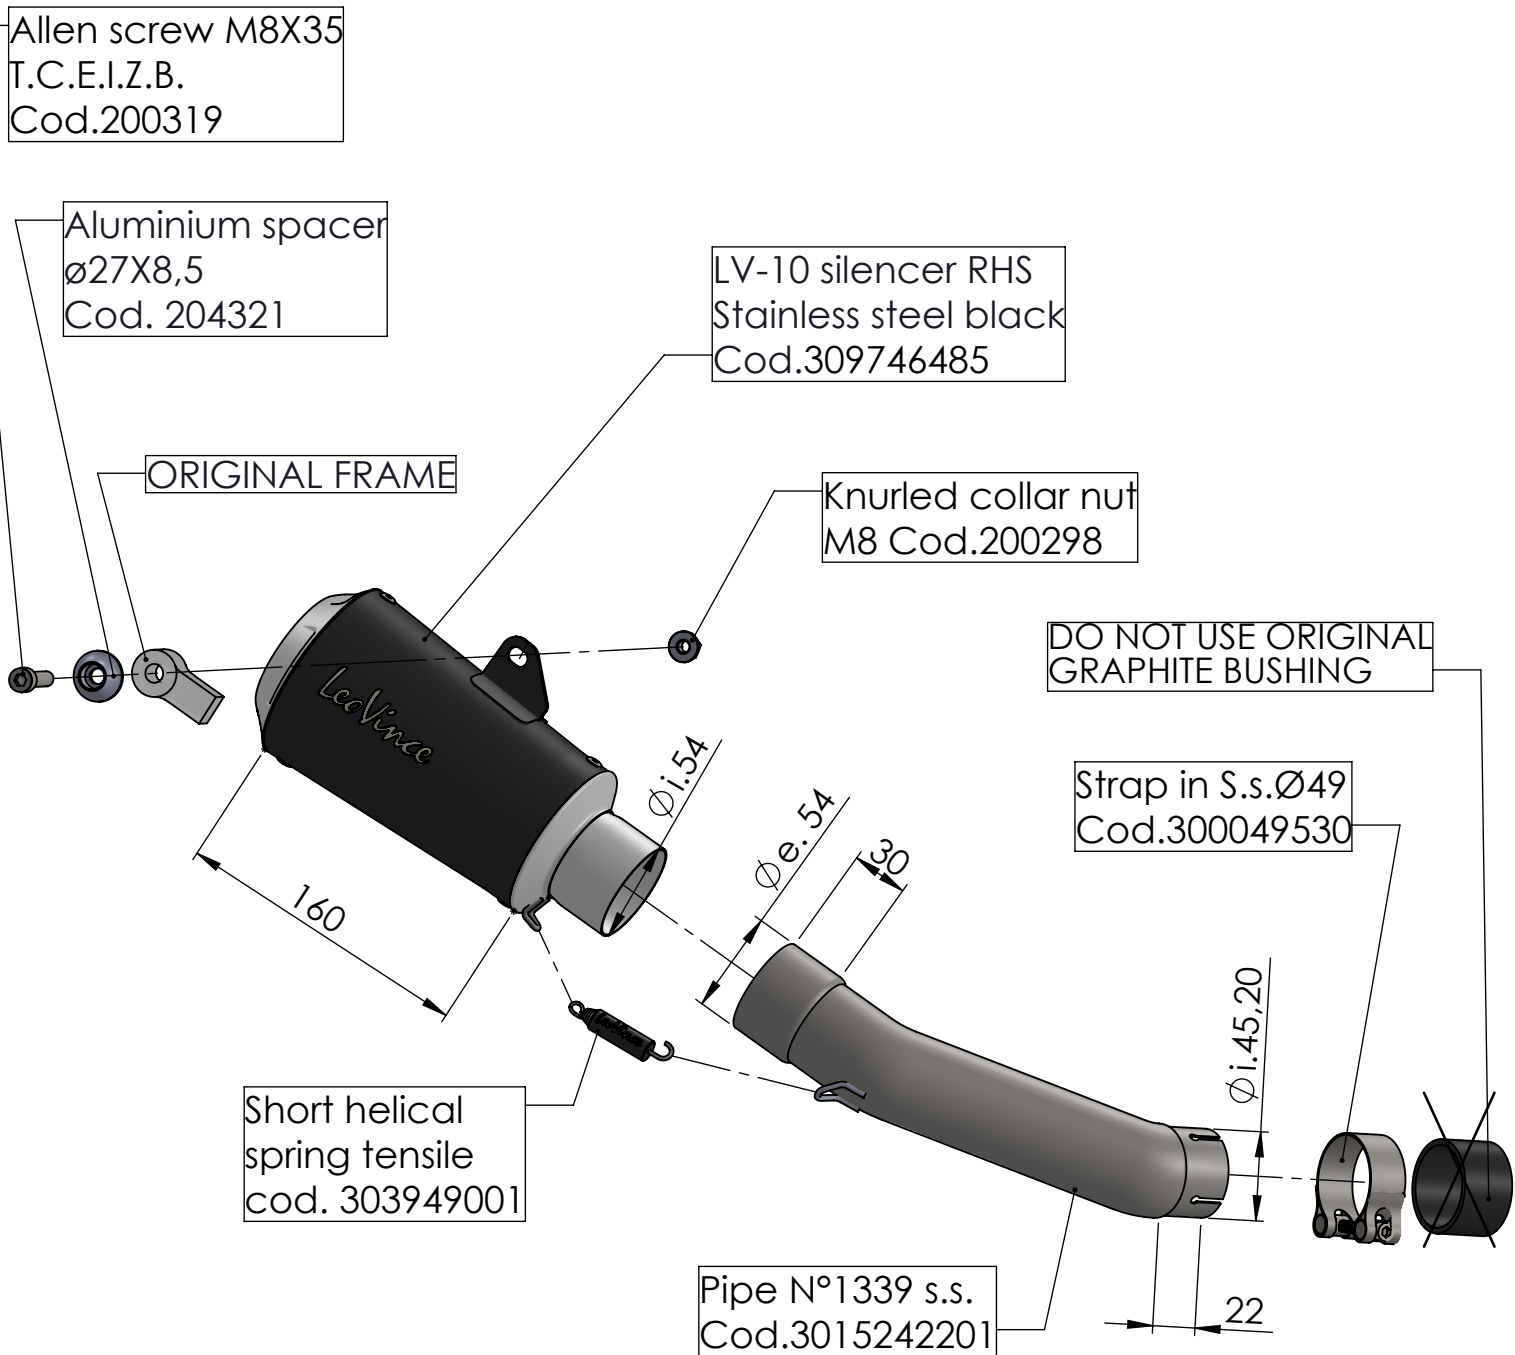

Allen screw M8X35
T.C.E.I.Z.B.
Cod.200319

Aluminium spacer
ø27X8,5
Cod. 204321

LV-10 silencer RHS
Stainless steel black
Cod.309746485

ORIGINAL FRAME

Knurled collar nut
M8 Cod.200298

DO NOT USE ORIGINAL
GRAPHITE BUSHING

Strap in S.s.Ø49
Cod.300049530

Short helical
spring tensile
cod. 303949001

Pipe N°1339 s.s.
Cod.3015242201

ART.15242B

HUSQVARNA SVARTPILEN / VITPILEN 125 / 401

SLIP-ON - LV-10 - STAINLESS STEEL