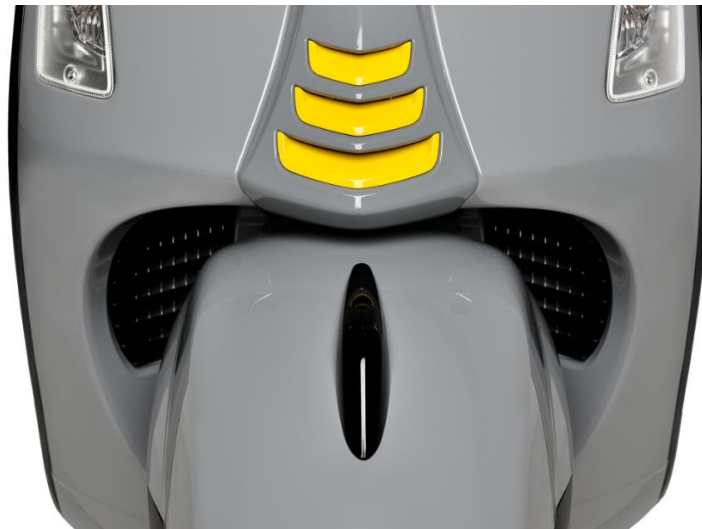

1B008521

SPORT SADDLE BLACK KIT

SELLA SPORT BLACK KIT

Sport saddle crafted with high quality material. Masculine straight piping surface enriched with yellow seams on borderline. A delicate yet sophisticated touch to enhance sporty appearance of Vespa GTS at its best.

Sella sportiva realizzata con materiale di alta qualità. Superficie tubolare diritta maschile arricchita con cuciture gialle sul bordo. Un tocco delicato ma sofisticato per migliorare l'aspetto sportivo di Vespa GTS.

Design moderno, attuale e in linea con le linee armoniose di Vespa. Realizzato con il miglior materiale di colore nero che risuona con il cornice proiettore nero. Un trasformazione preziosa per la zona sterzo-maniglia del veicolo.