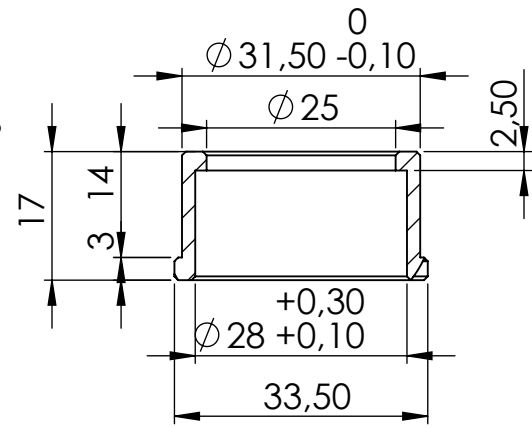

DB-Killer Ø22
Cod.303430802

Allen screw M5X6
T.C.Z.B.
Cod.201044

S.s flange
cod.206538

S.s cylinder bushing
cod.206539

Silencer Bracket
Cod.303439501

S.s Bracket
Cod.083394501

2 Knurled nut M6
Cod.200333

S.s cylinder bushing
cod.206539

S.s flange
cod.206538

2 Plain washer 6x12
Cod.200291

Gp Corsa carbon
silencer Øi 54
Cod.303457473

Aluminium spacer
Cod.204297

Allen screw M6X20
T.C.Z.B.
Cod.203508

Allen screw
M6X14 T.C.Z.B.
Cod.200257

3x Short helical spring
tensile
Cod.303949001

Pipe
Cod.303394201

ART. 3394

KAWASAKI Z125 PRO

FULL SYSTEM - GP CORSA CARBON