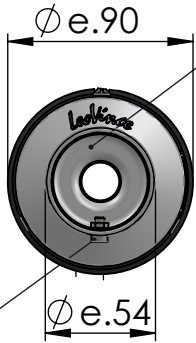

DB-Killer Ø22
Cod.303430802

Allen screw M5X6
T.C.Z.B.
Cod.201044

S.s flange
cod.206538

S.s cylinder bushing
cod.206539

Silencer Bracket
Cod.303439501

S.s Bracket
Cod.083394501

2 Knurled nut M6
Cod.200333

S.s cylinder bushing
cod.206539

S.s flange
cod.206538

2 Plain washer 6x12
Cod.200291

Gp Corsa carbon
silencer Øi 54
Cod.303457473

Aluminium spacer
Cod.204297

Allen screw M6X20
T.C.Z.B.
Cod.203508

Allen screw
M6X14 T.C.Z.B.
Cod.200257

3x Short helical spring
tensile
Cod.303949001

Pipe
Cod.303394201

ART. 3394

KAWASAKI Z125 PRO

FULL SYSTEM - GP CORSA CARBON