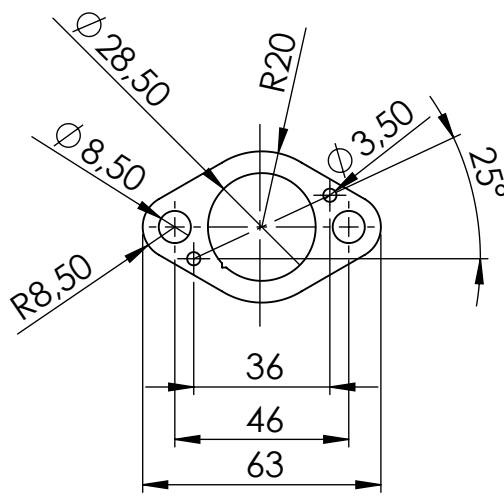

DB-Killer Ø22
Cod.303430802

Allen screw M5X6
T.C.Z.B.
Cod.201044

S.s flange
cod.206538

S.s cylinder bushing
cod.206539

Silencer Bracket
Cod.303439501

S.s Bracket
Cod.083394501

2 Knurled nut M6
Cod.200333

S.s cylinder bushing
cod.206539

S.s flange
cod.206538

2 Plain washer 6x12
Cod.200291

Gp Corsa carbon
silencer Øi 54
Cod.303457473

Aluminium spacer
Cod.204297

Allen screw M6X20
T.C.Z.B.
Cod.203508

Allen screw
M6X14 T.C.Z.B.
Cod.200257

3x Short helical spring
tensile
Cod.303949001

Pipe
Cod.303394201

ART. 3394

KAWASAKI Z125 PRO

FULL SYSTEM - GP CORSA CARBON