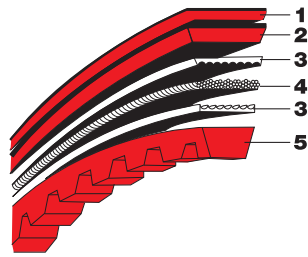

# Special X Belt

Caractéristiques techniques:

- 1 TISSU EN POLYAMIDE
- 2 TISSU CAOUTCHOUTE EN CHLOROPRENE
- 3 EPAISSEUR EN CHLOROPRENE
- 4 INSERT EN POLYESTERE
- 5 MELANGE DU CORPS EN CHLOROPRENE CHARGE EN FIBRES

## COURROIES - Caractéristiques techniques par ordre de mesure extérieure

Mesure extérieure mm (A)	Épaisseur mm (B)	Largeur mm (C)	Angle (D)	RÉF.	MODELE
642	8	15,3	32°	61 7213	SPECIAL BELT
652	8	15,3	32°	61 7215	KEVLAR BELT
664	8	16,5	30°	61 7231	KEVLAR BELT
670	9	18	32°	61 7211	KEVLAR BELT
683	8	18,2	30°	6113503	X KEVLAR BELT
687	9	17,5	30°	6113397	X KEVLAR BELT
703	8	16,5	30°	61 7664	KEVLAR BELT
705	8	18	32°	61 7221	KEVLAR BELT
710	8	18	32°	61 8396	SPECIAL BELT
724	8	17,5	30°	61 7665	KEVLAR BELT
728	8	17,5	30°	61 9829	SPECIAL BELT
730	7,5	15	32°	61 7212	SPECIAL BELT
730	8	18,5	30°	6111246	SPECIAL BELT
736	8	17	30°	61 7229	KEVLAR BELT
738	9	18	28°	6111153	KEVLAR BELT
738	9	18,5	30°	61 9003	KEVLAR BELT
738	9,5	18,5	30°	6113402	X KEVLAR BELT
743	9	18	30°	6113501	X KEVLAR BELT
744	8,5	16,5	30°	6112730	X SPECIAL BELT
746,5	8	16,5	30°	6112729	X KEVLAR BELT
747	8	15	30°	61 7220	SPECIAL BELT
752	10	19	30°	6112411	X KEVLAR BELT
755	8	18	32°	6112735	X SPECIAL BELT
755	8	18	32°	6112736	X KEVLAR BELT
770	8	17	30°	61 9591	KEVLAR BELT
776,5	8,5	16	30°	61 9590	SPECIAL BELT
778	10	17,5	28°	6112959	X KEVLAR BELT
780	8	18,5	30°	6111294	KEVLAR BELT
780	9	17,5	30°	6114116	X KEVLAR BELT
785	8	18,5	30°	6111295	SPECIAL BELT
786	8	16,5	28°	6112742	X KEVLAR BELT
793	8	15	30°	61 7216	SPECIAL BELT
793	8	16,8	30°	6112741	X SPECIAL BELT
795	9,6	19,8	30°	6113148	X KEVLAR BELT
795	9,7	22,3	28°	6113394	X KEVLAR BELT
804	8	17,5	30°	61 7587	KEVLAR BELT