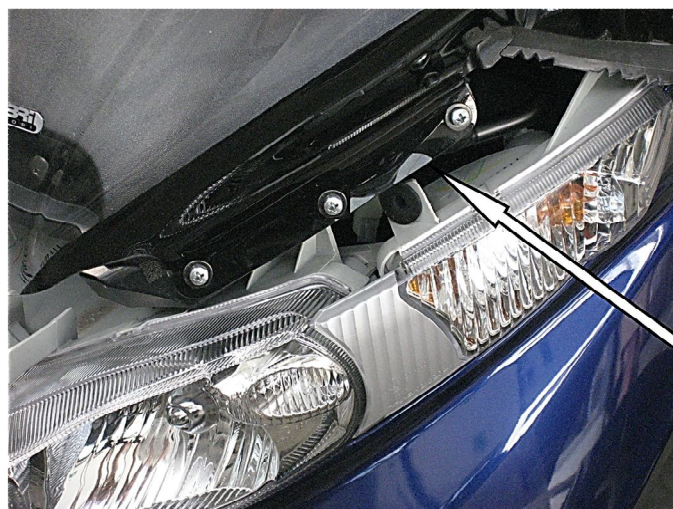

SUZUKI Burgman 125/200

Parabrezza Art. 2375/E-X

Attacchi Art. 2377/E

Sostituire Viti originali
con viti
5 x 40 presenti nel Kit
attacchi

F.FABBRI ACCESSORI s.r.l.

Via del Mangano n° 9 • 40023 Castel Guelfo di Bologna (Bo) • Italy